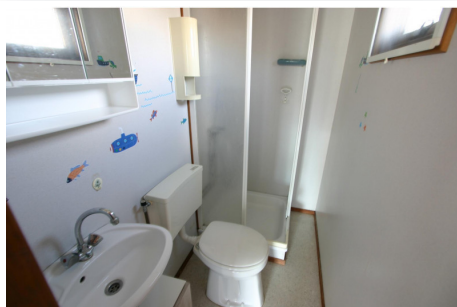

Type
saricar

Afmeting
1000 × 370

Slaapkamers
2

Conditie
gebruikt

- ✓ Afzuigkap
- ✓ Douche
- ✓ Koelkast
- ✓ Wasbak

- ✓ Badkamer
- ✓ Dubbele beglazing
- ✓ Kookgelegenheid
- ✓ Winterisolatie

- ✓ Boiler/Geiser
- ✓ Keuken
- ✓ TV aansluiting

Dit chalet heeft een grote woonkamer.

De keuken is voorzien van koelkast, 4-pits gasstel en afzuigkap.

De ouder slaapkamer heeft een grote kastenwand over de hele breedte.

Dit model kunnen wij ook plaatsen op een kavel naar wens.

Indien u nog geen kavel heeft gevonden, kunnen wij u nog een aantal tips geven.

Het is ook mogelijk om uw huidige stacaravan, chalet of ander object in te ruilen.

€ 13.950

[Bereken uw maandbedrag](#)